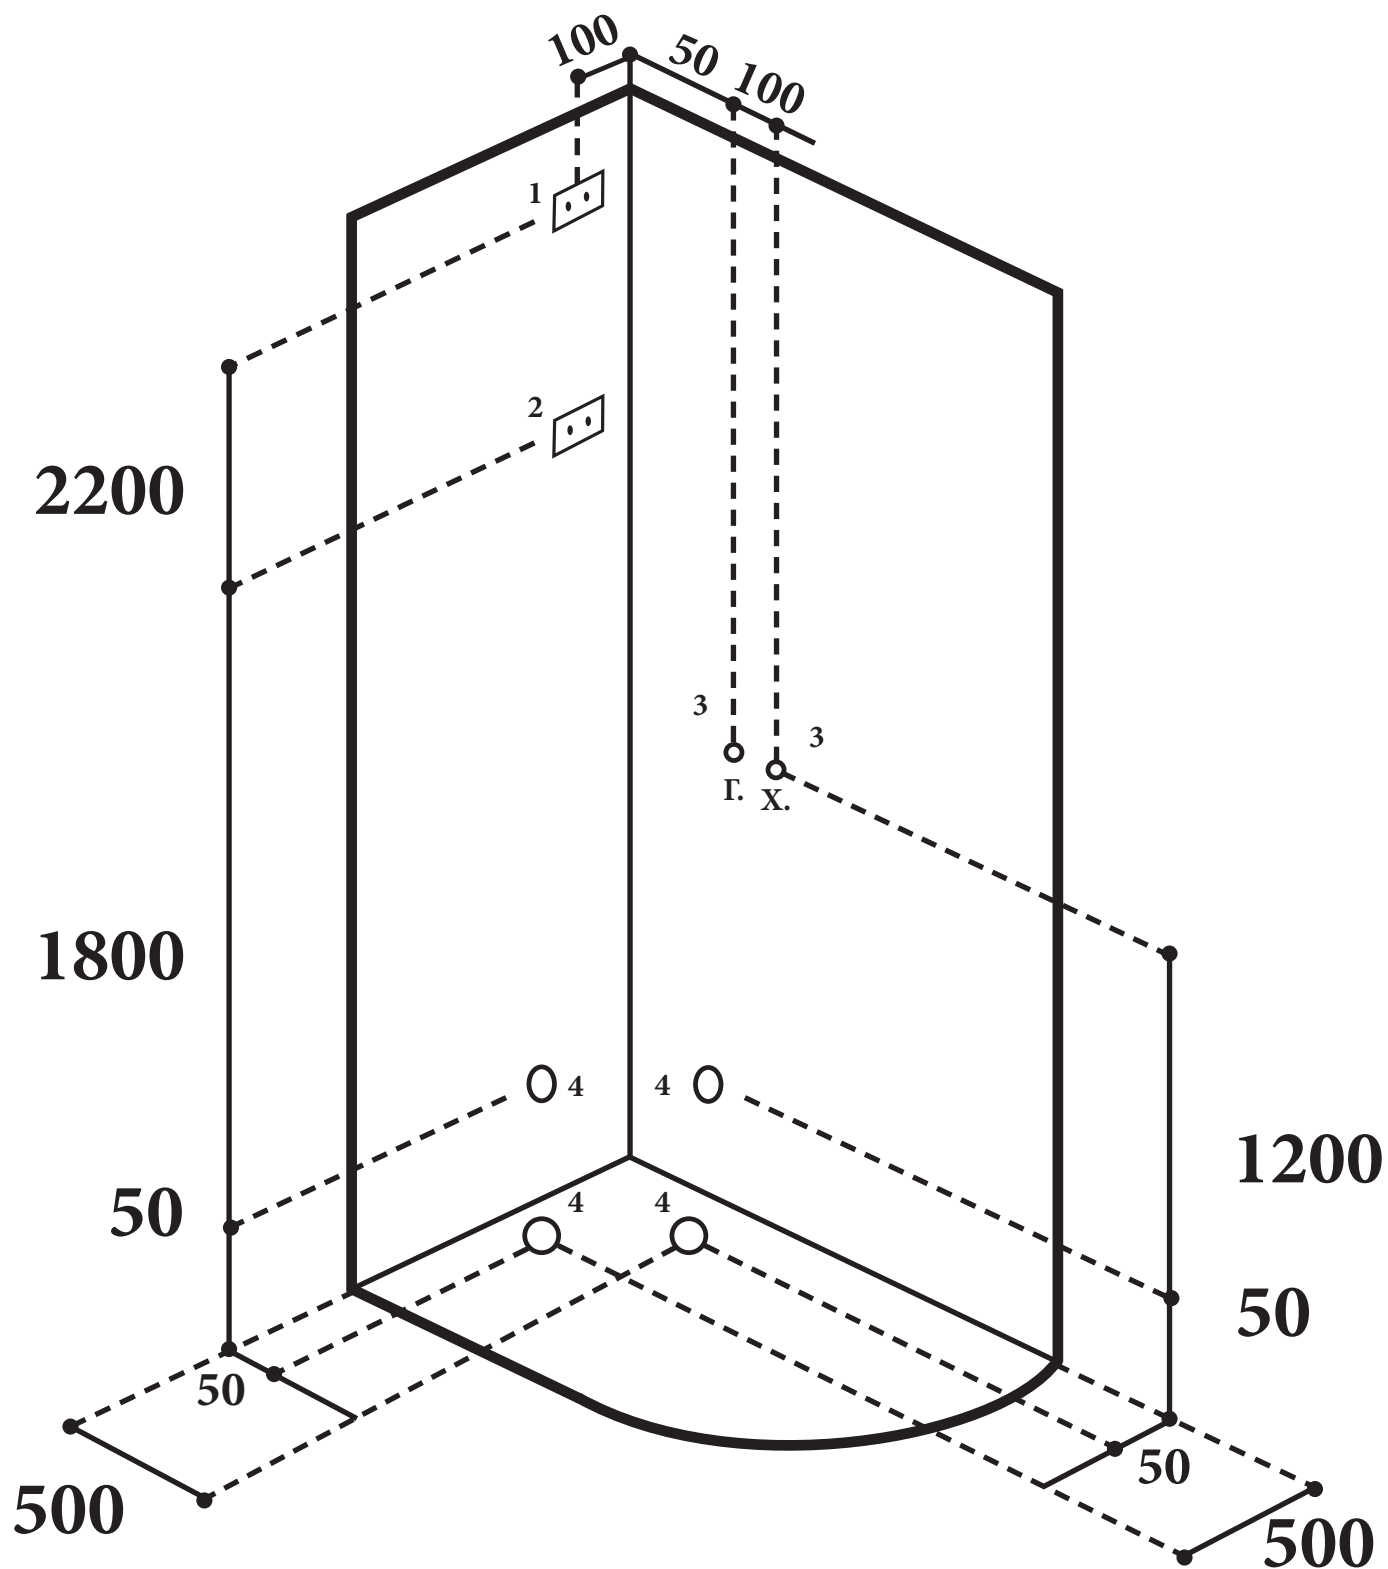

ДЕТО
L620L, L902L, L720L, L920L

1. Розетка с заземлением для кабин с электрикой и LED-подсветкой
2. Розетка с заземлением для кабин с комплектацией парогенератора
3. Выводы горячей и холодной воды \varnothing - $\frac{1}{2}$
4. Вывод канализации \varnothing 50 мм